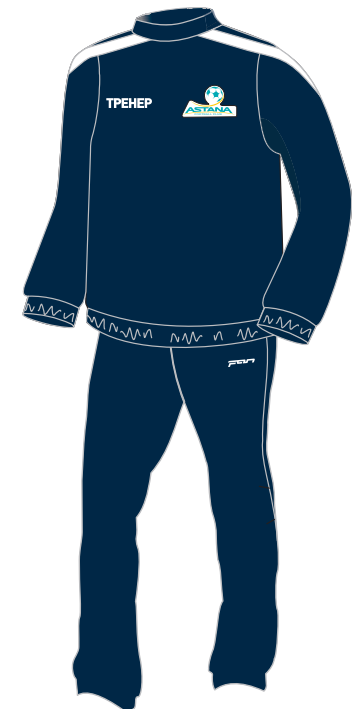

Разработка макетов по индивидуальному заказу